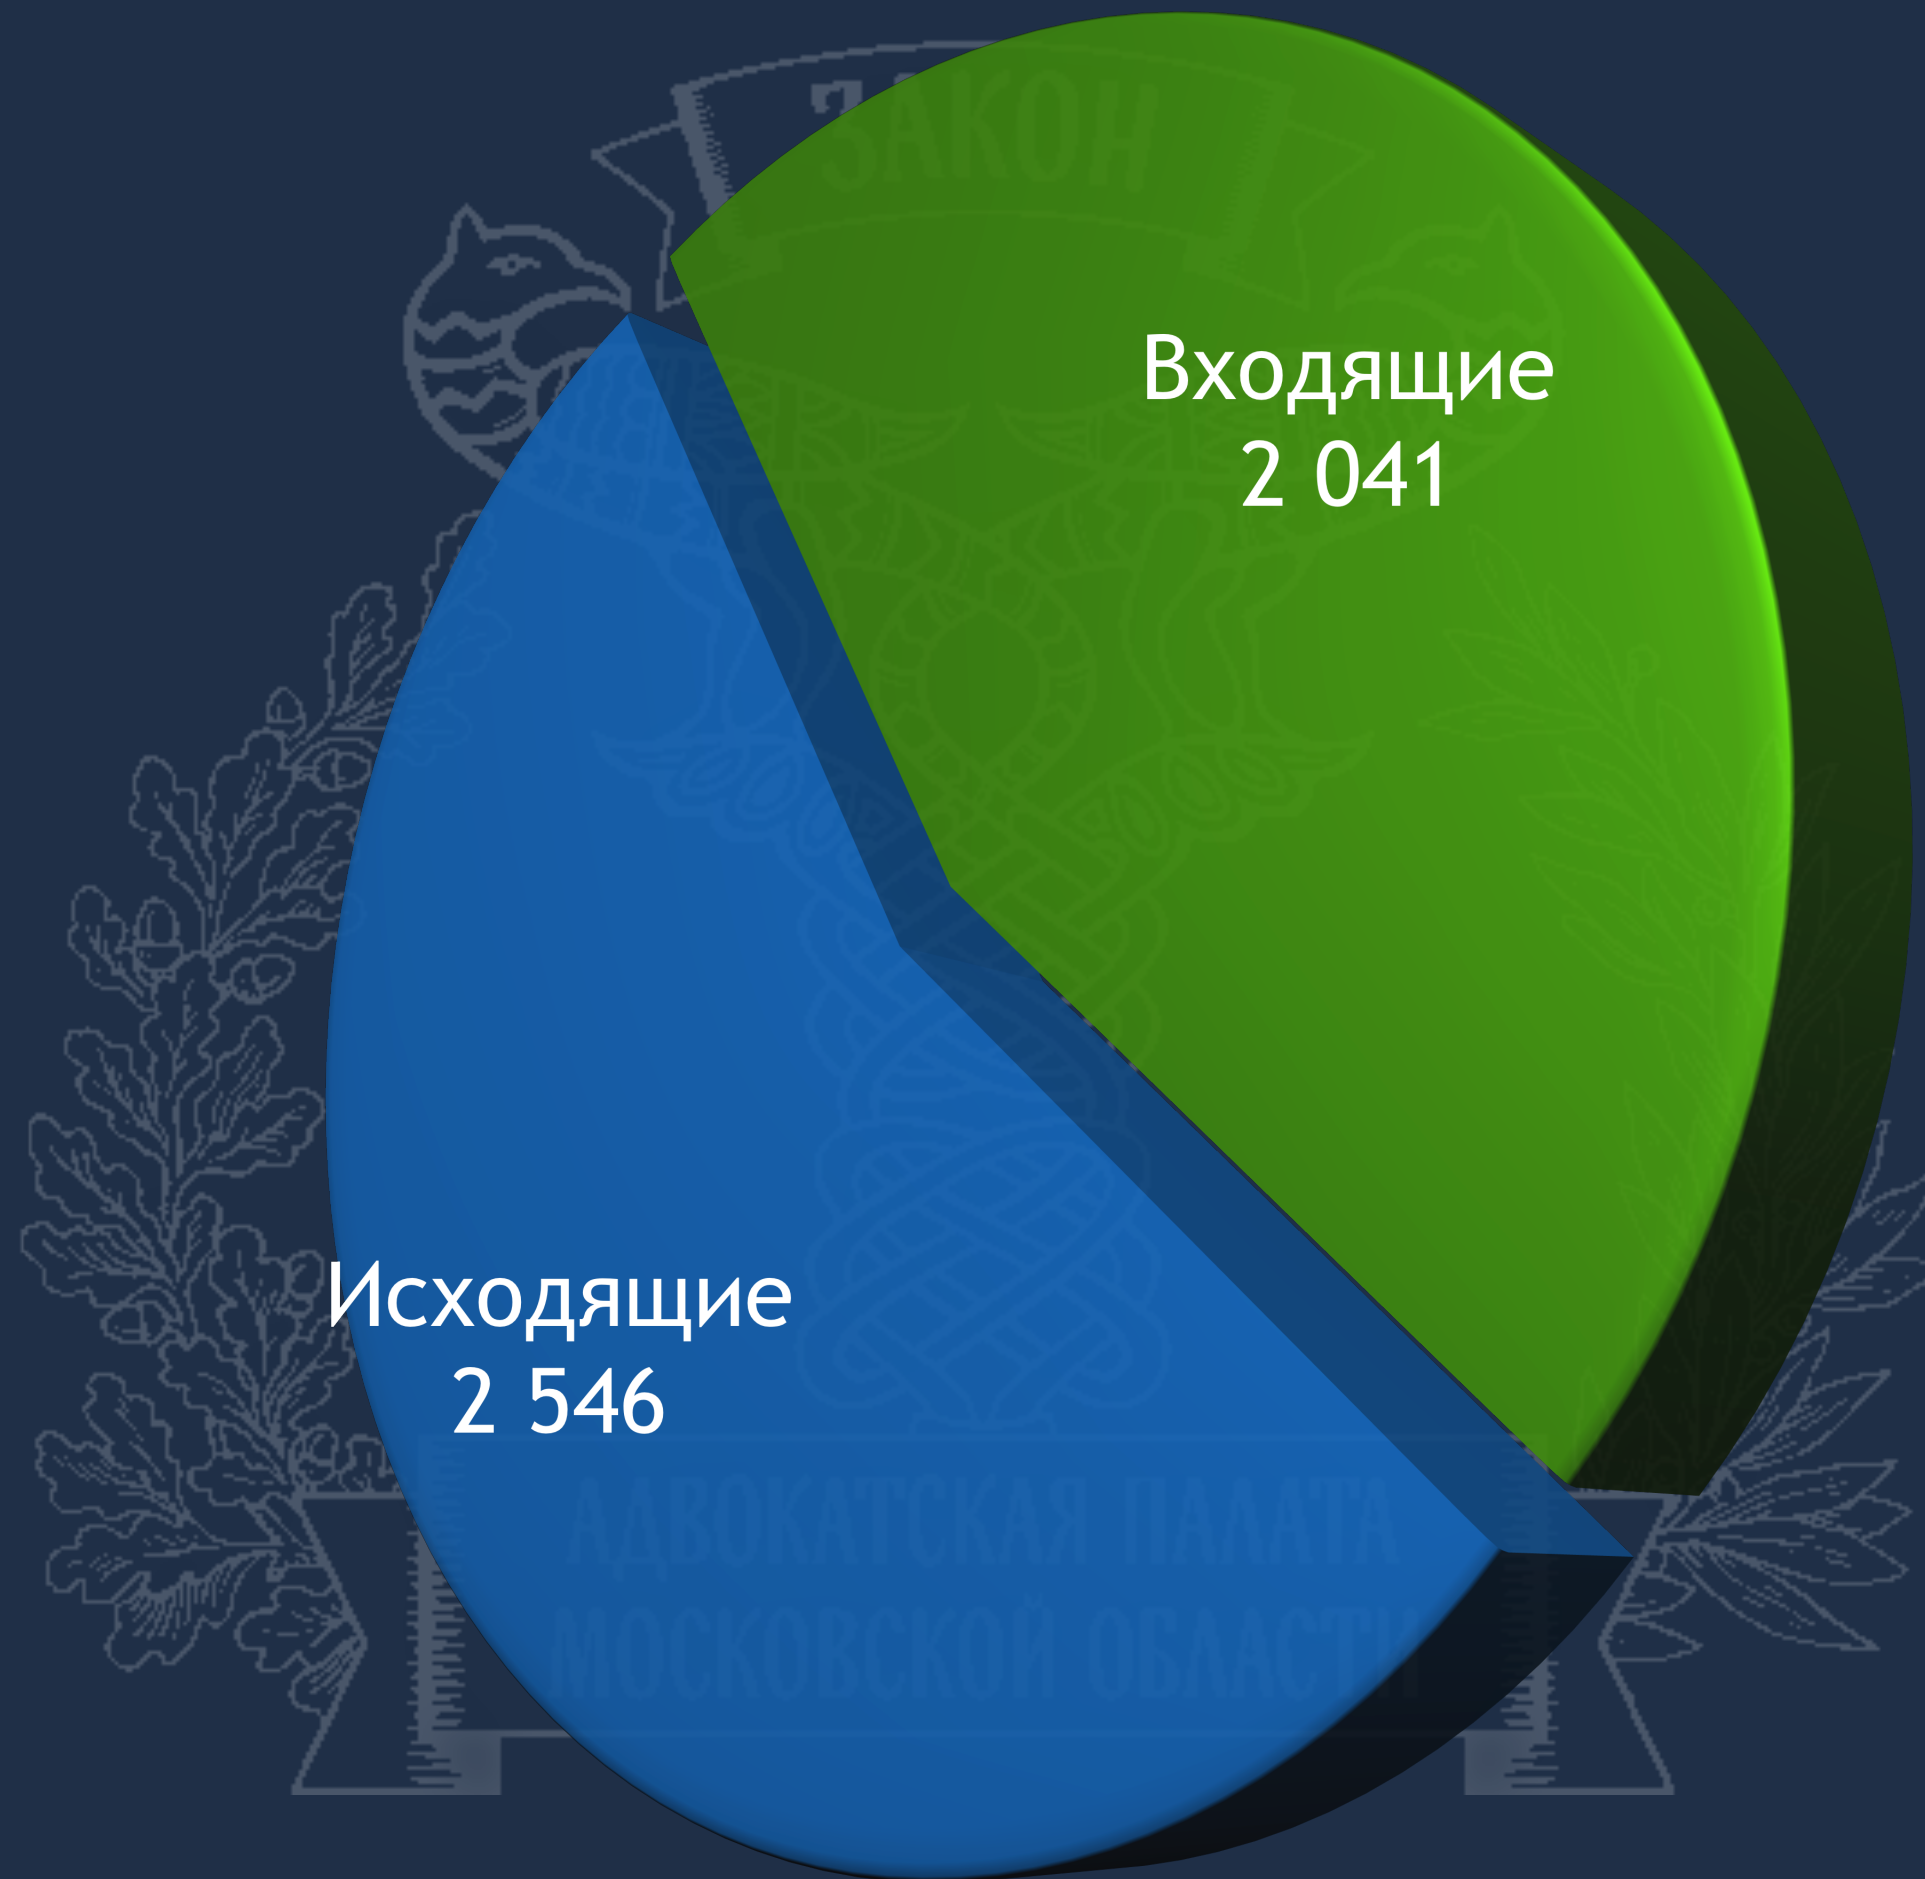

Сергиево-Посадский

Щелковский

Жуковский

Судебные районы, подключенные к ЕЦ СЮП АПМО в 2019 году

Судебные районы, подключенные к ЕЦ СЮП АПМО в 2019 году

В мае 2019 года к ЕЦ СЮП АПМО подключено 9 направлений, включающих 53 судебных района Московской области

Количество распределенных требований, направленных судебно-следственными органами

Количество адвокатов, участвующих в системе СЮП АПМО

Количество звонков

Количество звонков в часах

Районы-рекордсмены

Топ 5 судебных районов по количеству принятых требований