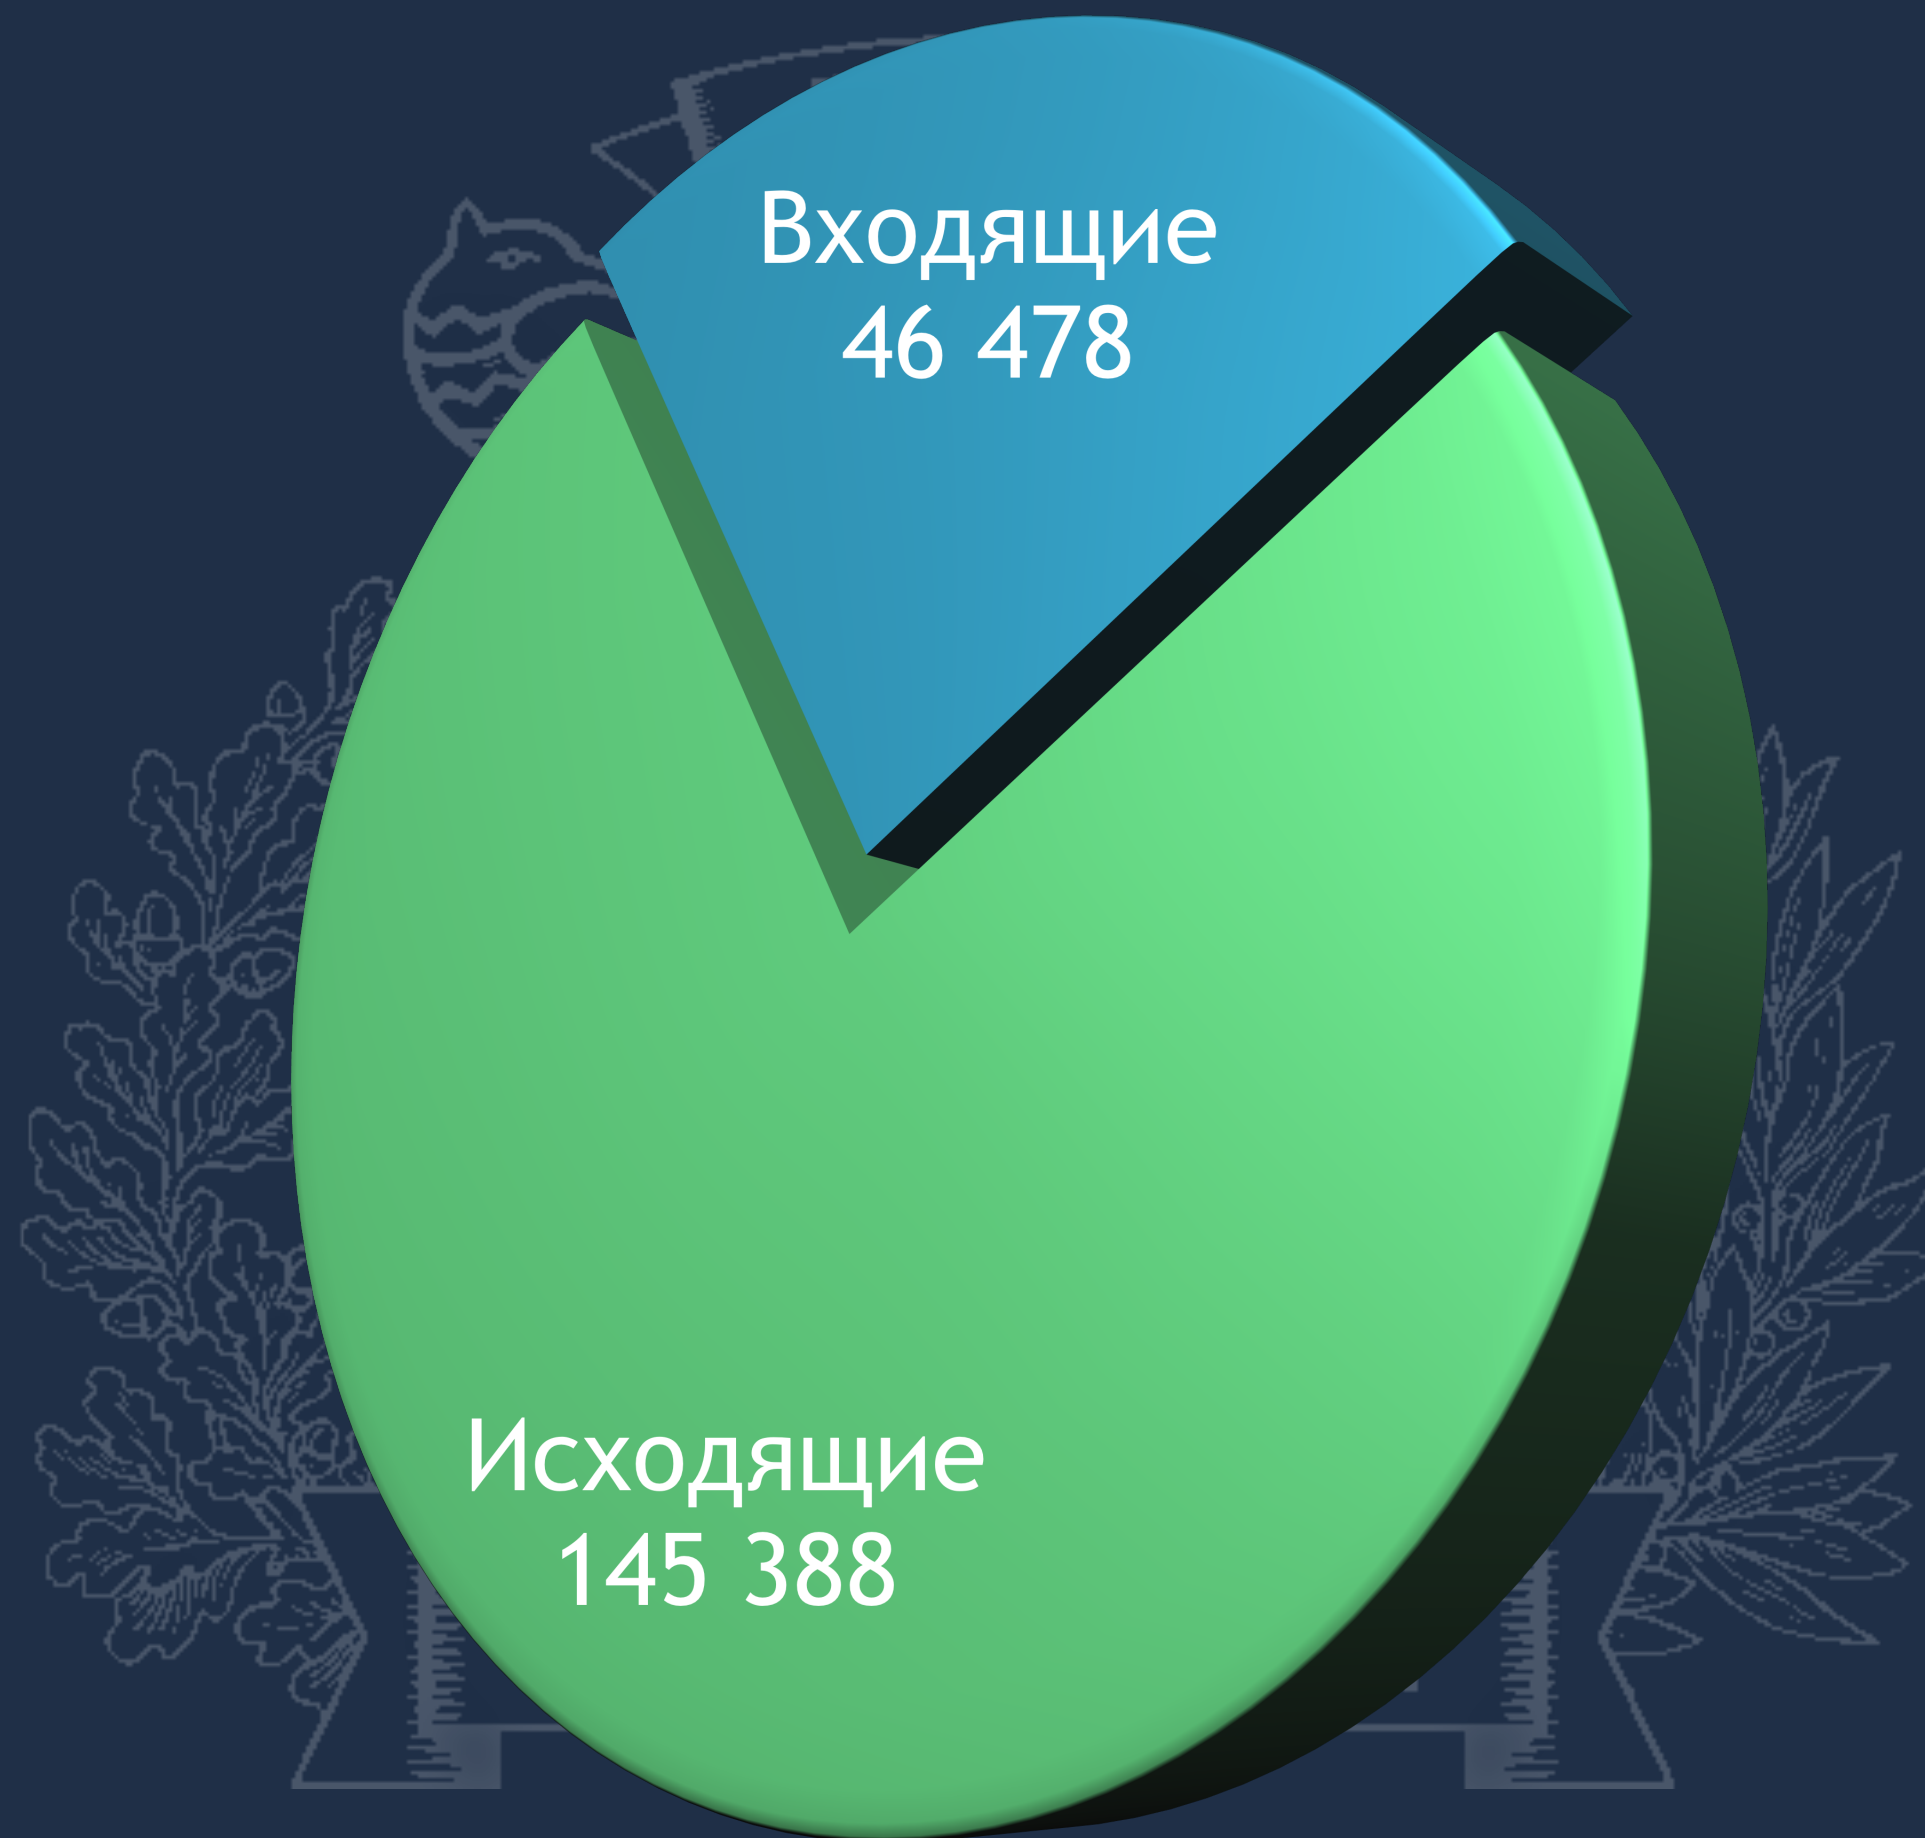

Количество звонков